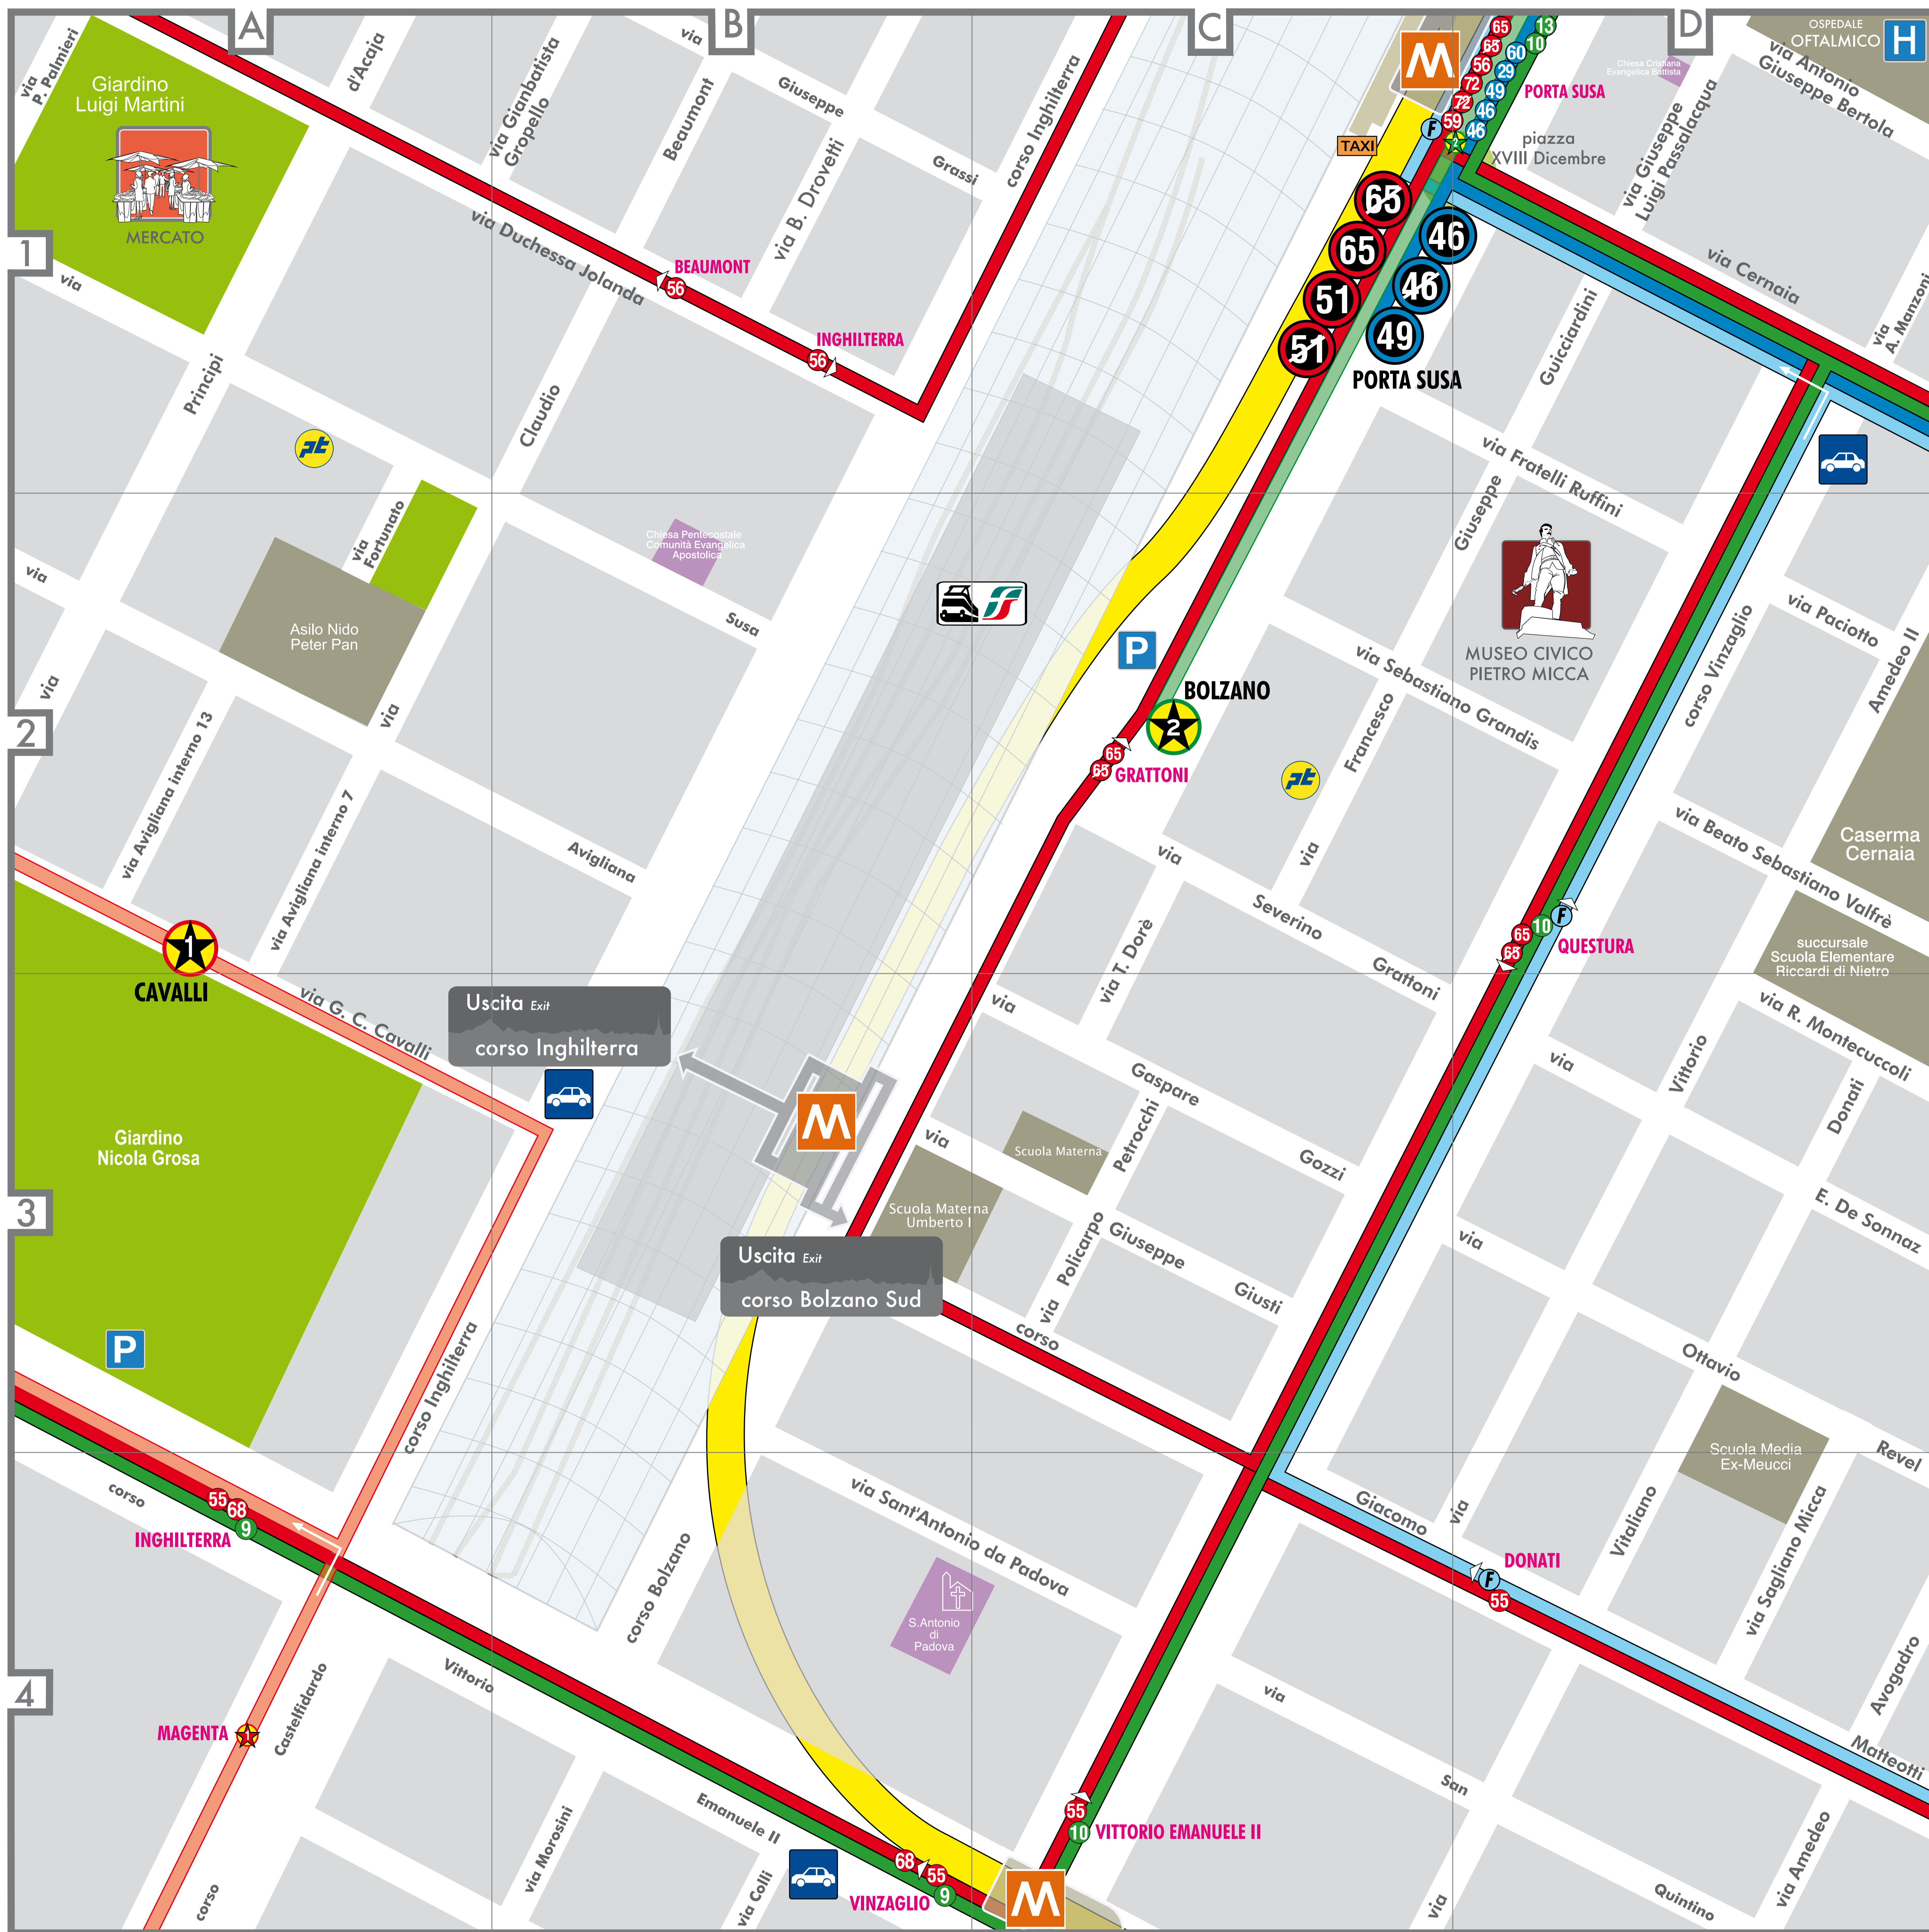

PORTA SUSA

MAPPA DI QUARTIERE

District Map

Avigliana (via) A2-B2
Avogadro A. (via) D4
Beaumont C. (via) A2-B1
Bertola A.G. (via) D1
Bolzano (corso) B4-B3-B2-C2-C1-D1
Castellfido (corso) A4
Cavalli G.C. (via) A2-A3-A4-B3
Cernaia (via) D1
Colli L. (via) B4
De Sonnaz E. (via) D3
Donati V. (via) C4-D4-D3
Dorè T. (via) C2-C3
Drovetti B. (via) B1
Duchessa Jolanda (via) A1-B1

Montecuccoli R. (via) D3
Morosini F. (via) B4
Paciotto F. (via) D2
Palmieri P. (via) A1
Passalacqua G.L. (via) D1
Petrocchi P. (via) C3
Principi d'Acaja (Via) A1-A2
Revel O. (via) D3-D4
San Quintino (via) C4-D4
Sant'Antonio da Padova (via) B3-B4-C4
Susa (via) A1-B2
Valfrè Beato S. (via) D2
Vinzaglio (corso) D1-D2-D3-C3-C4

Avigliana (via) A2-B2
Avogadro A. (via) D4
Beaumont C. (via) A2-B1
Bertola A.G. (via) D1
Bolzano (corso) B4-B3-B2-C2-C1-D1
Castellfido (corso) A4
Cavalli G.C. (via) A2-A3-A4-B3
Cernaia (via) D1
Colli L. (via) B4
De Sonnaz E. (via) D3
Donati V. (via) C4-D4-D3
Dorè T. (via) C2-C3
Drovetti B. (via) B1
Duchessa Jolanda (via) A1-B1

Fortunato (via) A1-A2
Fratelli Ruffini (via) C1-D1-D2
Giusti G. (via) B3-C3
Gozzi G. (via) C3
Grandis S. (via) C2-D2
Grassi G. (via) B2
Grattoni S. (Via) C2-C3
Gropello G. (via) B1
Guicciardini F.G. (via) C2-D2-D1
Inghilterra (corso) A3-A4-B3-B2-B1-C1
Magenta (via) A4
Manzoni A. (via) D1
Matteotti G. (corso) B3-C3-C4-D4
Micca S. (via) D4

Montecuccoli R. (via) D3
Morosini F. (via) B4
Paciotto F. (via) D2
Palmieri P. (via) A1
Passalacqua G.L. (via) D1
Petrocchi P. (via) C3
Principi d'Acaja (Via) A1-A2
Revel O. (via) D3-D4
San Quintino (via) C4-D4
Sant'Antonio da Padova (via) B3-B4-C4
Susa (via) A1-B2
Valfrè Beato S. (via) D2
Vinzaglio (corso) D1-D2-D3-C3-C4

- VOI SIETE QUI
  You are here
- LINEE BUS PRINCIPALI
  Weekday main bus routes
- LINEE TRAM FERIALI
  Weekday tram lines
- ALTRE LINEE BUS FERIALI
  Other weekday bus routes
- LINEA METRO¹
  Metro line

- STAZIONE METRO
  Metro station
- FERMATA IN ENTRAMBE LE DIREZIONI
  Stop in both directions
- FERMATA NELLA SOLA DIREZIONE INDICATA
  One-way stop
- CAPOLINEA
  End of the line

- LINEA DORAFLY²
  "DoraFly" line
- LINEE STAR (bus elettrici)
  "Star" lines (electric buses)
- CAR SHARING
  Car Sharing
- PARCHEGGIO
  Car Park

- OSPEDALE
  Hospital
- UFFICIO POSTALE
  Post office
- PARCHEGGIO TAXI
  TAXI Car Park

GTT
GRUPPO TORINESE TRASPORTI