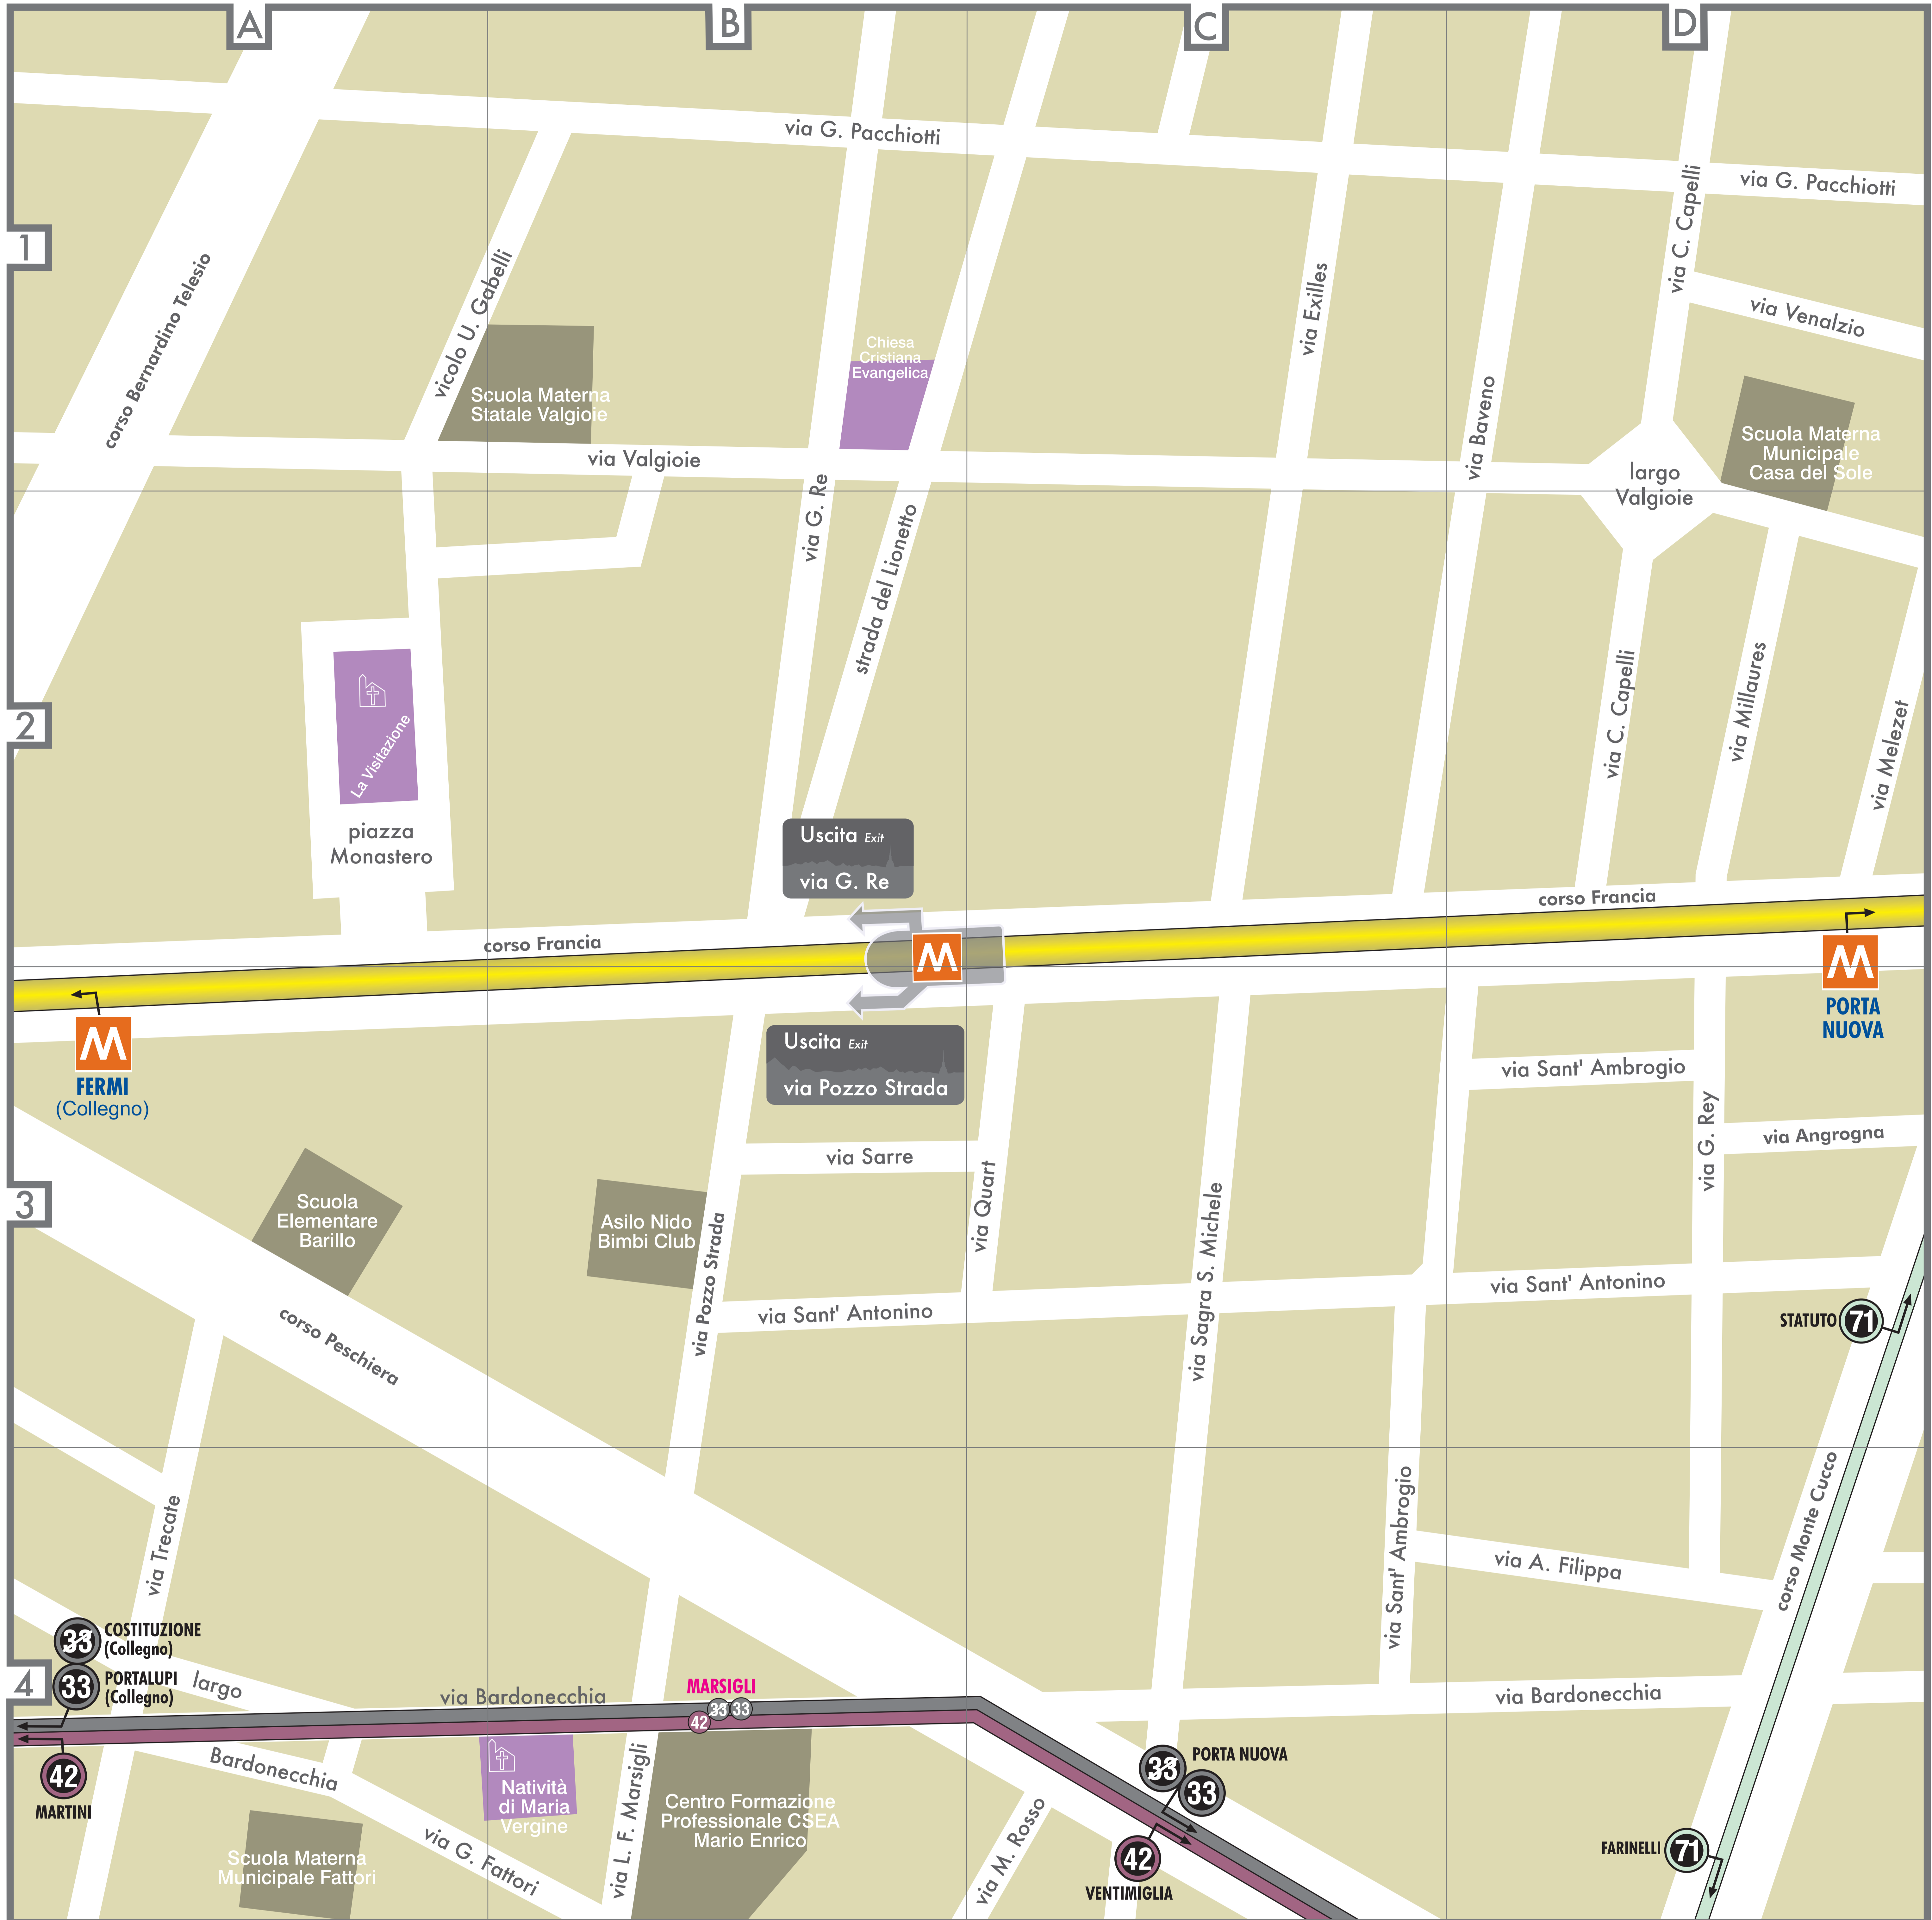

POZZO STRADA

Angrogna (via)
Bardonecchia (largo)
Bardonecchia (via)
Baveno (via)
Capelli C. (via)
Exilles (via)
Fattori G. (via)
Filippa A. (via)
Francia (corso)
Gabelli U. (vicolo)
Lionetto del (strada)
Marsigli L. F. (via)
Melezet (via)
Millaures (via)
Monastero (piazza)
Monte Cucco (corso)

D3
A4
A4-D4
C2-D1
D1-D2
C1-C2
A4-B4
D4
A3-D2
A1-B1
B2-C1
B4
D2
D2
A2
D3-D4

Pacchiotti G. (via)
Peschiera (corso)
Pozzo Strada (via)
Quart (via)
Re G. (via)
Rey G. (via)
Rosso M. (via)
Sagra S. Michele (via)
Sant' Ambrogio (via)
Sant' Antonino (via)
Sarre (via)
Telesio B. (corso)
Trecate (via)
Valgioie (largo)
Valgioie (via)
Venalzio (via)

A1-D1
A3-C4
B3
C3
B1-B2
D3-D4
C4
C3-C4
C3-C4
B3-D3
B3
A1-A2
A3-A4
D1-D2
A1-D1
D1

LEGENDA - LEGENDE - KEY

LINEA METRO
Ligne métro
Underground

STAZIONE METRO
POZZO STRADA
Arrêt métro
Underground stop

CAPOLINEA METRO FUORI CARTINA
Terminus métro hors de plan
Underground terminal is outside this map

LINEA 101 BUS - LIGNE DE BUS 101 - LINE 101 BUSES
In gestione nelle ore di chiusura Metro, sul percorso delle linee 36, 1 Metro e 1 bus, da piazza Martini - Rivoli (capolinea 36) a via Artom - Torino (capolinea 1 bus)

En service pendant les heures de fermeture du Métro, sur le parcours des lignes de bus 36 et 1 ainsi que de la ligne 1 du Métro, de la place Martini - Rivoli (terminus du bus 36) jusqu'à la rue Artom - Turin (terminus du bus 1)

Will operate while the Metro is closed, along the routes of no.36, Metro 1 and bus no.1, from Piazza Martini - Rivoli (no.36 last stop) to Via Artom - Turin (no.1 last stop)

FERMATA
Arrêt
Stop

CAPOLINEA FUORI CARTINA
Terminus hors de plan
Bus terminals are outside this map